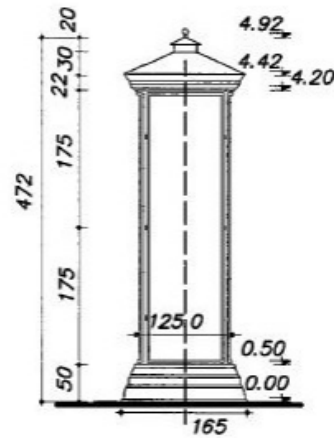

# TERVEZÉSI PARAMÉTEREK

## BELVIL

**FELÜLET :**  
szélesség = 3 x 118 cm  
magasság = 350 cm

alprajz

Belső átmérőnek 125cm van megadva, de a belső dekoráció tervezésnél 120cm-el kell számolni. Az oszlop vasmerevítőkkal függőlegesen három részre van osztva (3 x 118,5x350cm), ennek egyik része az ajtó. Az ajtónyílás 80cm széles és 350cm magas.

Az oszlop alján van egy lemezlap, mely 200kg-ig terhelhető.  
A plexi méretek a fólia gyártáshoz: 1 oszlop - 3db x 114x340cm

Cityposter